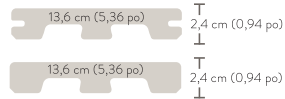

OPTIONS DU PROFIL

STANDARD

L'illustration ne représente pas le revêtement

COLLECTION PRIME+^{MD}

Esthétique de bois traditionnel

Optez pour une esthétique simple et traditionnelle du bois avec les couleurs naturelles et accueillantes et le motif texturé à grain droit de la collection Prime+.