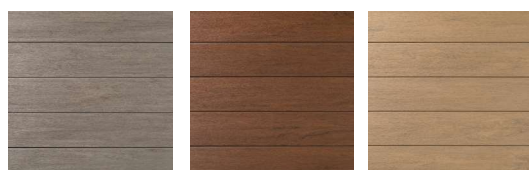

#### LARGE

L'illustration ne représente pas le revêtement

DARK HICKORY

SLATE GRAY

OYSTER<sup>MD</sup>

COASTLINE<sup>MD</sup>

MAHOGANY

WEATHERED TEAK<sup>MD</sup>