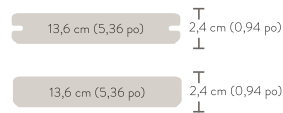

L'illustration ne représente pas le revêtement

COLLECTION RÉSERVE

Ressemble à du bois de récupération

Capturez l'aspect et la sensation riches en caractère du bois récupéré avec les couleurs audacieuses et multi-tonales et le grain cathédrale rustique de la collection Reserve.